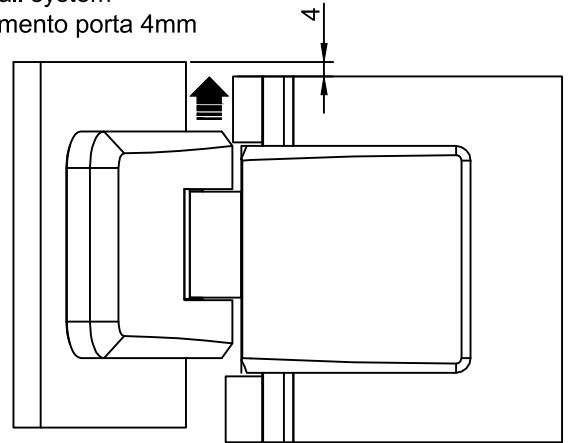

Beidseitig 90° Öffnend Türband Glas-Glas  
 Glass-glass double sided 90° opening hinge  
 Cerniera vetro-vetro apertura 90° interna ed esterna

Flächenbündig  
Surface flush  
Fissaggio a filo vetro

Hebe-senk funktion 4mm  
4mm Rise and fall system  
Sistema sollevamento porta 4mm

Einstellbare Nullage  
Zero position adjustmnet  
Regolazione punto di chiusura

+  
- 0°

REMOVE THE COVERING PLATES AND UNLOCK TWO SCREWS

SEPARATE THE TWO HINGE PARTS

PREPARE THE TWO STICKING GASKETS

REMOVE THE PROTECTIVE FILM