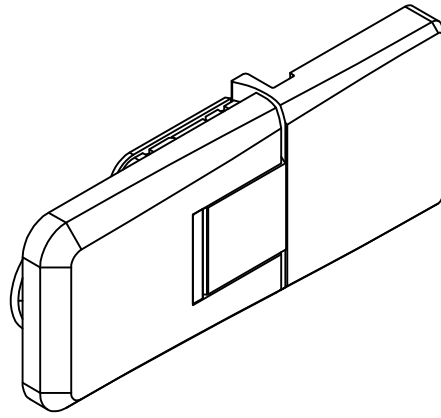

Beidseitig 90° Öffnend Türband Glas-Glas  
 Glass-glass double sided 90° opening hinge  
 Cerniera vetro-vetro apertura 90° interna ed esterna

Flächenbündig  
Surface flush  
Fissaggio a filo vetro

Hebe-senk funktion 4mm  
4mm Rise and fall system  
Sistema sollevamento porta 4mm

Einstellbare Nullage  
Zero position adjustmnet  
Regolazione punto di chiusura

+  
- 0°

REMOVE THE COVERING PLATES AND UNLOCK TWO SCREWS

SEPARATE THE TWO HINGE PARTS

PREPARE THE TWO STICKING GASKETS

REMOVE THE PROTECTIVE FILM