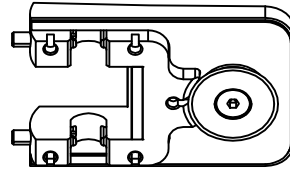

Beidseitig 90° Öffnend Türband Glas-Glas  
 Glass-glass double sided 90° opening hinge  
 Cerniera vetro-vetro apertura 90° interna ed esterna

Flächenbündig  
Surface flush  
Fissaggio a filo vetro

Hebe-senk funktion 4mm  
4mm Rise and fall system  
Sistema sollevamento porta 4mm

Einstellbare Nullage  
Zero position adjustmnet  
Regolazione punto di chiusura

+  
- 0°

REMOVE THE COVERING PLATES AND UNLOCK TWO SCREWS

SEPARATE THE TWO HINGE PARTS

PREPARE THE TWO STICKING GASKETS

REMOVE THE PROTECTIVE FILM

LOCK THE TWO SCREWS

ADJUST AND LOCK