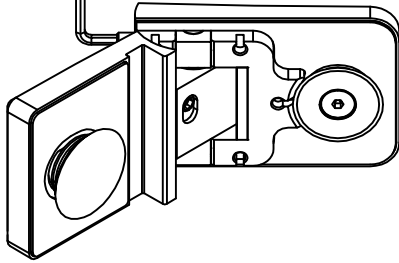

Beidseitig 90° Öffnend Türband Glas-Glas  
 Glass-glass double sided 90° opening hinge  
 Cerniera vetro-vetro apertura 90° interna ed esterna

Flächenbündig  
Surface flush  
Fissaggio a filo vetro

Hebe-senk funktion 4mm  
4mm Rise and fall system  
Sistema sollevamento porta 4mm

Einstellbare Nullage  
Zero position adjustmnet  
Regolazione punto di chiusura

+  
- 0°

REMOVE THE COVERING PLATES AND UNLOCK TWO SCREWS

SEPARATE THE TWO HINGE PARTS

PREPARE THE TWO STICKING GASKETS

REMOVE THE PROTECTIVE FILM