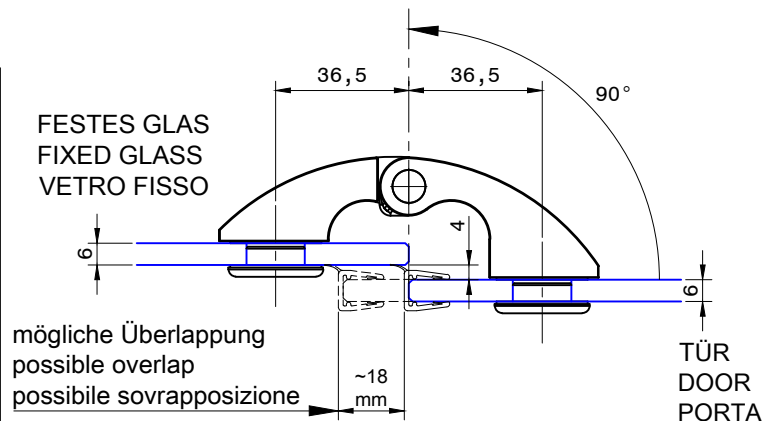

2,5mm exzentrische Einstellbolzen
2,5mm eccentric adjusting bolts
Borchie eccentriche di regolazione 2,5mm

Glas-Glas Scharnier 90° nach außen
öffnend für Glasstärke 6mm.
Feste Glas / Tür überlappung für bessere
Wasserdichtigkeit.
Glasbefestigung mit 2,5 mm exzentrischen
Einstellbolzen.
Maximales Türgewicht 40kg (2 Scharniere)
Türabmessung max. 900x1900mm

Glass-glass hinge 90° outwards opening
for glass thickness 6mm.
Fixed glass / door overlap for better water
resistance.
Glass mounting with 2.5 mm eccentric
adjusting bolt.
Door weight max. 40kg (2 hinges)
Door size max. 900x1900mm

Cerniera vetro-vetro, apertura esterna 90°
per vetri spessore 6 mm.
Sovrapposizione vetro fisso / porta per una
miglior tenuta dell'acqua.
Montaggio su vetro con borchie
eccentriche per regolazione 2,5 mm.
Peso porta max. 40 kg (2 cerniere)
Dimensione massima porta 900x1900mm