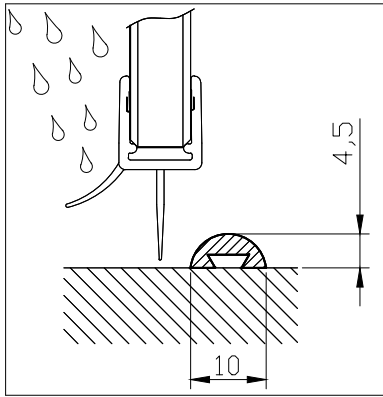

C0298 (L=1000mm)
C0299 (L=1500mm)

24h