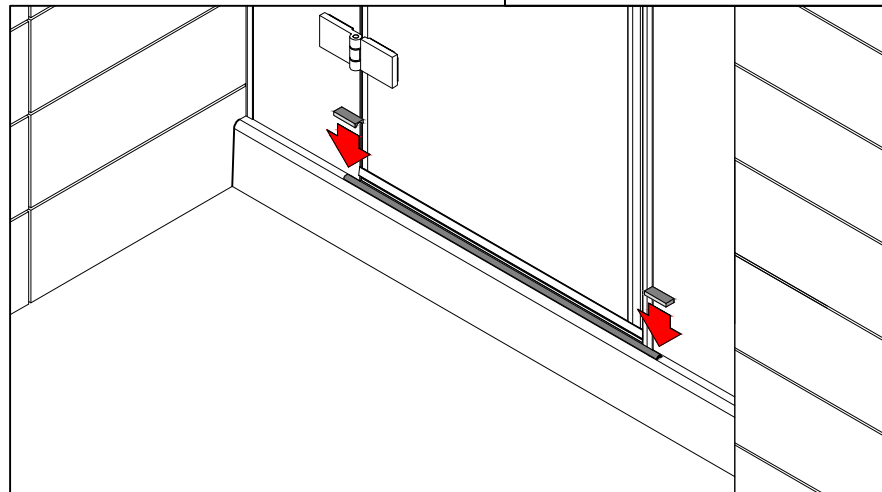

C0298 (L=1000mm)
C0299 (L=1500mm)

24h